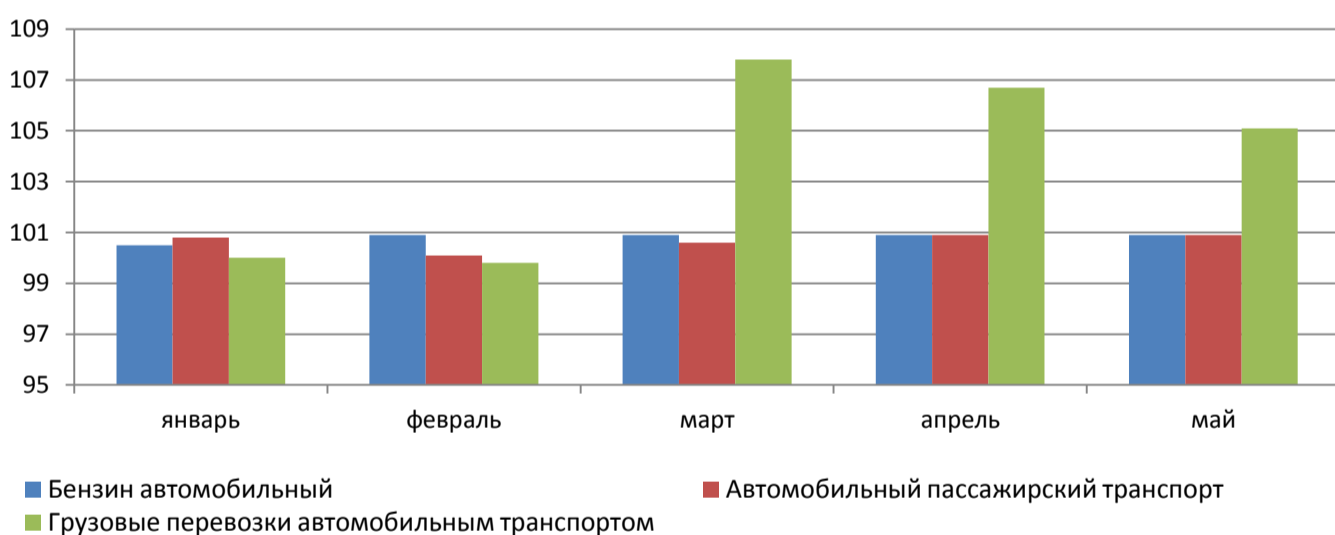

В городе Смоленске по состоянию на конец мая 2020 года средняя потребительская цена бензина автомобильного марки АИ - 92 составила 42,83 рубля за литр, марки АИ-95 – 46,21 рубля, марки АИ-98 – 51,02 рубля, дизельного топлива – 45,85 рубля и газового моторного топлива – 23,15 рубля.

За период с начала года цены литра бензина марки АИ-92 выросли на 1,0%, марки АИ-95 – на 0,8%, марки АИ-98 – на 0,9%. Газовое моторное и дизельное топливо стали дешевле на 0,1% и 0,5%, соответственно.

Динамика потребительских цен на топливо моторное по Смоленской области

на конец периода

	Май 2020 г. в % к			Январь-май 2020 г. в % к январю-маю 2019 г.	Справочно			январь-май 2019 г. в % к январю-маю 2018 г.
	апрелю 2020 г.	декабрю 2019 г.	маю 2019 г.		май 2019 г. в % к			
					апрелю 2019 г.	декабрю 2018 г.	маю 2018 г.	
Индекс потребительских цен на бензин автомобильный	100,1	100,9	103,0	103,5	100,6	101,2	103,5	107,4
<i>в том числе:</i>								
марки АИ-92	100,0	101,0	102,9	103,5	100,7	101,3	103,4	107,3
марки АИ-95	100,1	100,8	102,6	103,0	100,5	101,1	103,4	107,5
марки АИ-98	100,0	100,9	104,3	104,8	100,4	101,5	104,1	107,6
на газовое моторное топливо	98,5	95,0	87,6	90,	99,5	96,4	125,7	131,1
на дизельное топливо	100,1	99,0	101,4	102,0	100,4	100,0	106,8	112,8

Индексы потребительских цен на нефтепродукты и тарифов на грузовые и пассажирские перевозки автомобильным транспортом Смоленской области за январь - май 2020 года (в % к декабрю 2019г.)

Соотношение цен производителей на бензин автомобильный и нефть по Российской Федерации

на конец периода, рублей за тонну

	Январь 2020 г.	Февраль 2020 г.	Март 2020 г.	Апрель 2020 г.
Цены производителей на:				
бензин автомобильный	25860	25939	26179	20315
нефть	22879	20350	18214	10229
Соотношение цен, раз	1,1	1,3	1,4	2,0

Территориальный орган
Федеральной службы
государственной статистики
по Смоленской области

Отдел статистики цен и финансов
тел. 8(4812)64-77-83

При использовании материала Смоленскстата ссылка на источник обязательна.